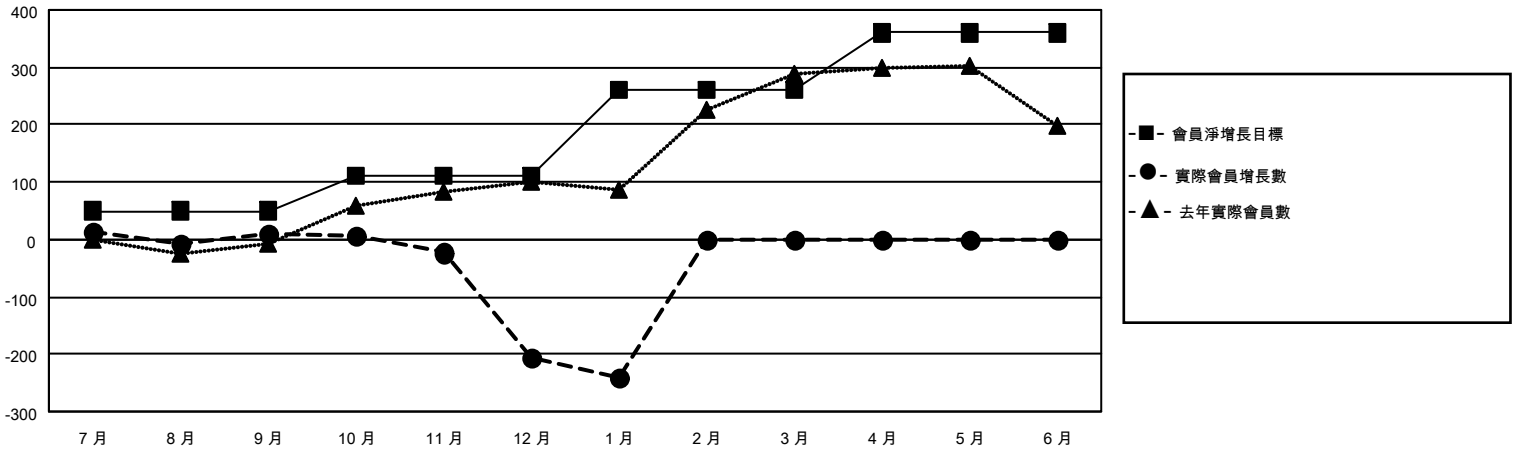

目標和實際會員累積

已取消的分會: 7	
放棄的會員	
過世	2
分會已取消	179
其他	253
總計	434

27 CLUBS OF 48 增添1位或以上的 新會員
點擊這裡取得累計會員數據

性別分佈	
男	945 (62.67%)
女	563 (37.33%)
NON BINARY	0 (0.00%)
PREFER NOT TO ANSWER	0 (0.00%)
總計家庭單位會員數	489
支付減半會費的家庭會員	339