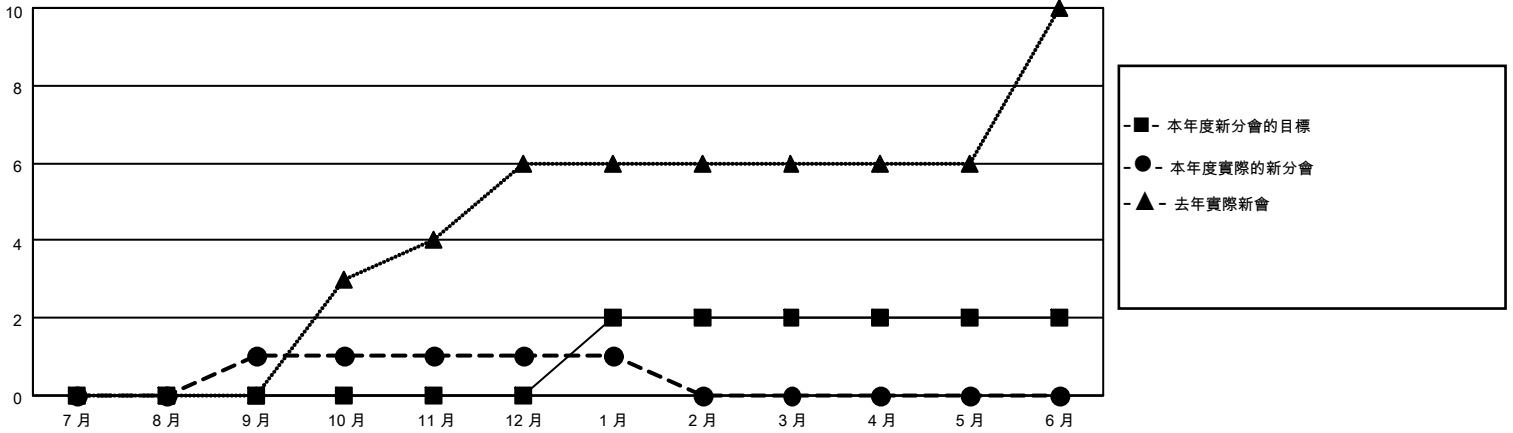

MONTHLY MEMBERSHIP PROGRESS REPORT

地點 REP OF CHINA

District 300D 3

Results as of: 1/31/2023

分會			
成果 2022-2023			
季	新分會目標	新會	會員流失的分會
7月/8月/9月	0	1	0
10月/11月/12月	0	0	6
1月/2月/3月	2	0	1
4月/5月/6月	0	0	0

位會員@每位須繳			
成果 2022-2023			
季	會員淨增長目標	實際會員增長數	實際退會會員 (包括轉會)
7月/8月/9月	50	167	137
10月/11月/12月	60	44	255
1月/2月/3月	150	9	42
4月/5月/6月	100	0	0

目標與實際新會累積